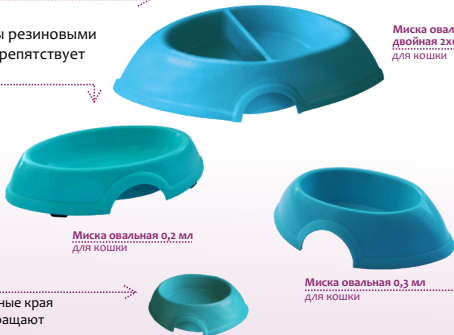

Овальные миски

Цвета в ассортименте

внутренняя сторона
мисок для кошек
скругленна с учётом
особенностей строения
челюсти и языка кошки

специальная выемка для пальца
позволяет легко перемещать миску

миски оснащены резиновыми
«ножками», что препятствует
их скольжению

Миска овальная
двойная 2x0,2 мл
для кошки

Миска овальная 0,2 мл
для кошки

Миска овальная 0,3 мл
для кошки

скруглённые края
предотвращают
травмирование животных

Миска овальная
для хомяка