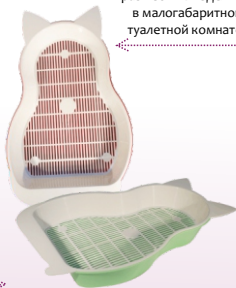

Особенности туалета «Rich»

современный стильный дизайн

загнутые бортики препятствуют раскидыванию наполнителя животным

эргономичная рамка с системой удобного крепления с помощью защелок

наличие «входа» облегчает попадание животного в туалет

Эксклюзивная коллекция фигурных туалетов

Цвета в ассортименте

Туалет «Кошка»

форма туалета
идеально подходит
для комфортной
посадки кошки

выступающие
детали (уши, лапы)
являются ручками
и облегчают снятие сетки

зауженная форма
позволяет
разместить изделие
в малогабаритной
туалетной комнате

изделие
представлено
в двух размерах

Туалет «Мышка»

каплевидная форма позволяет
разместить изделие
в углу помещения

выступающие
детали (уши, лапы)
являются ручками и облегчают снятие сетки